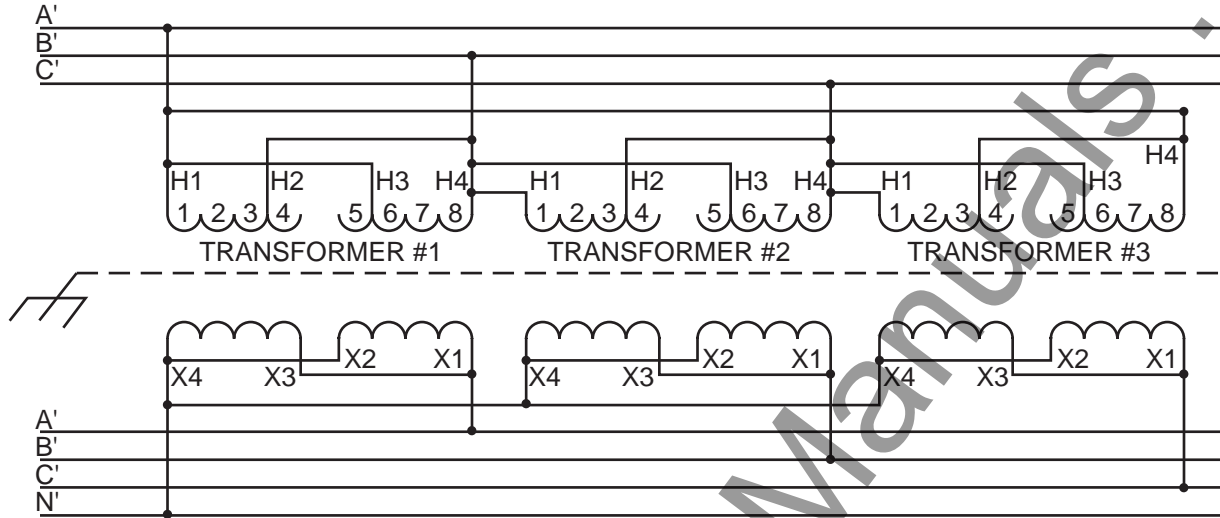

INPUT 240 VOLT DELTA 3Ø 3 WIRE

OUTPUT 208Y/120 VOLTS 3Ø 4 WIRE

CATALOG NO.	1Ø KVA	3Ø KVA	QTY.
T-2-53019-3S	37.5	112.5	3
T-2-53020-3S	50	150	3
T-2-53021-3S	75	225	3
T-2A-53022-3S	100	300	3
T-1-53023-3S	167	500	3
T-2-53024-3S	250	750	3